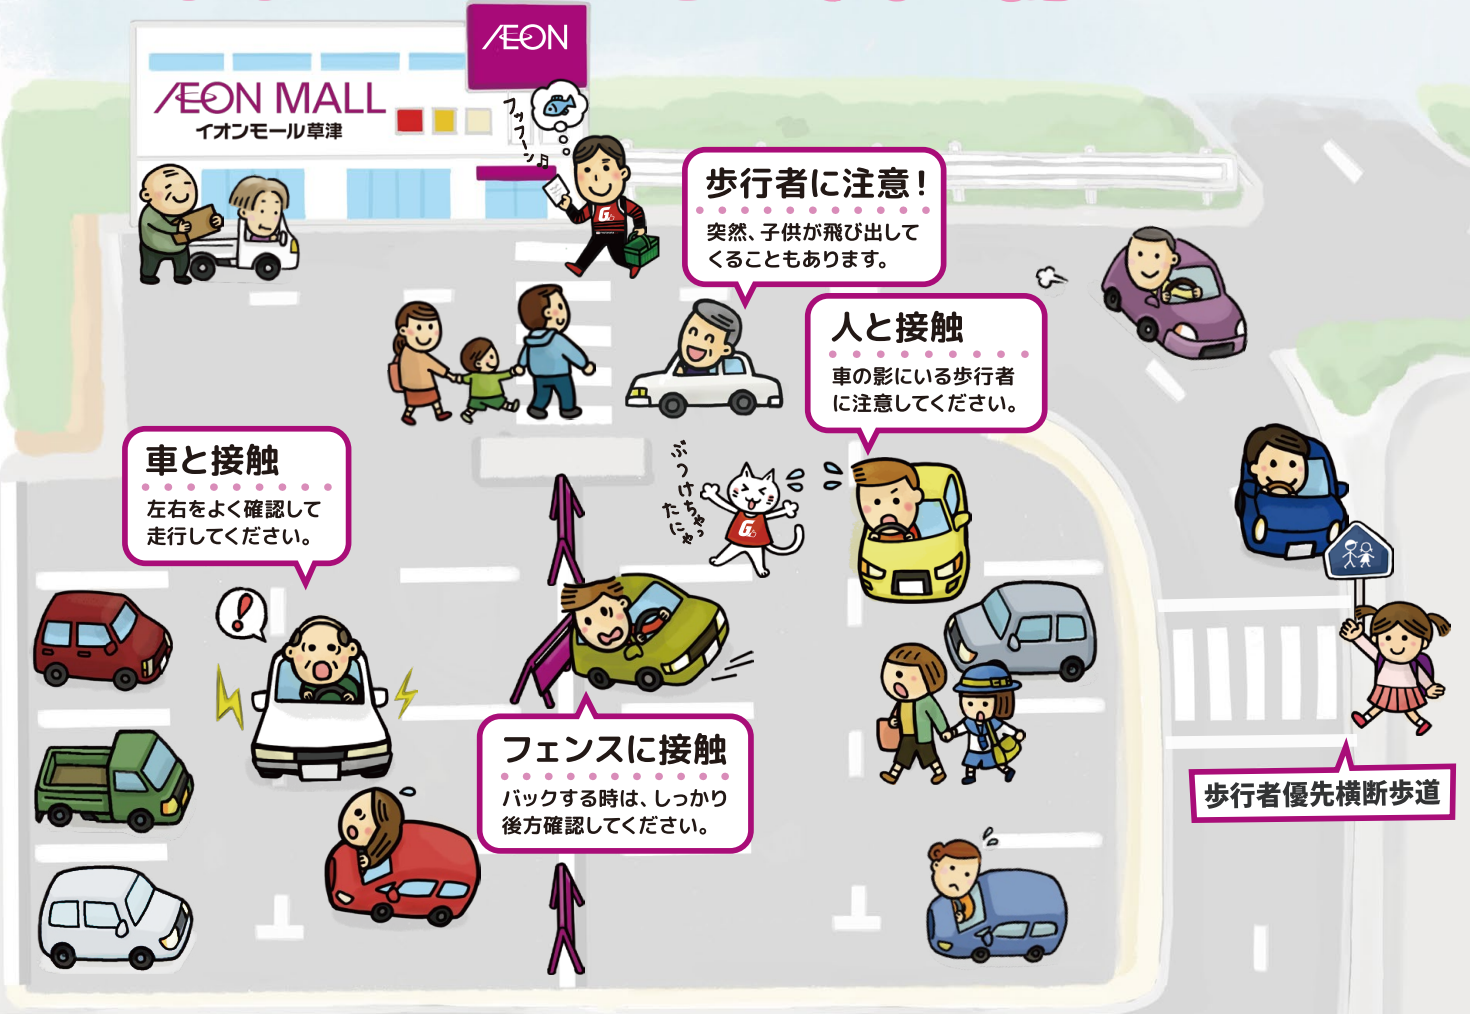

イオンモール草津へ グッドドライバーでお買い物へいこう!

歩行者に注意!
突然、子供が飛び出してくることもあります。

人と接触
車の影にいる歩行者に注意してください。

車と接触
左右をよく確認して走行してください。

フェンスに接触
バックする時は、しっかり後方確認してください。

歩行者優先横断歩道

生鮮品から日用品まで
宅配してくれる通販サービス

おうちでイオン
イオンネットスーパー

イオンスタイル草津で
簡単なステップでお買い物!

WAON POINT がもらえる!

新規ご入会 詳しくは **こちら!**
&初回ご購入特典プレゼント中!

<https://shop.aeon.com/netsuper/nspr>

- Step 1 新規会員登録
- Step 2 受取り先の選択
- Step 3 受取り日時の選択
- Step 4 商品を選ぶ
- Step 5 お支払い

安心!
売り場のプロが
生鮮品は新しく
質の良い商品を
選んでくれるよ。